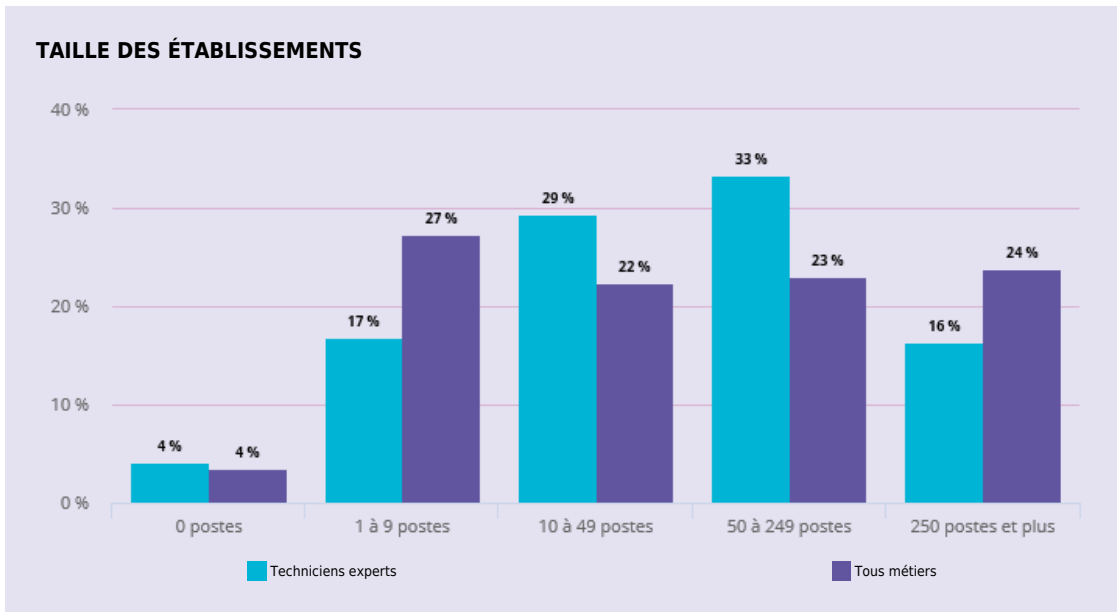

SEXE DES ACTIFS EN EMPLOI

73 %

des actifs en emploi de ce métier sont des hommes

+ 3 %

de femmes entre 2009 et 2016

ÂGE DES ACTIFS EN EMPLOI

50 %

des actifs en emploi de ce métier ont entre 30 et 49 ans

+ 1 %

de moins de 30 ans entre 2009 et 2016

+ 8 %

de 50 ans et plus entre 2009 et 2016

NIVEAU DE DIPLÔME DES ACTIFS EN EMPLOI

54 %

des actifs en emploi de ce métier ont un diplôme de niveau diplômés d'études supérieures

Source : Insee - RP au lieu de résidence - Traitement ORM.

QUI SONT LES EMPLOYEURS DANS CE MÉTIER DANS LES BOUCHES-DU-RHÔNE ?

PRINCIPAUX SECTEURS D'ACTIVITÉ

Source : Insee - RP au lieu de résidence, DADS - Traitement ORM.