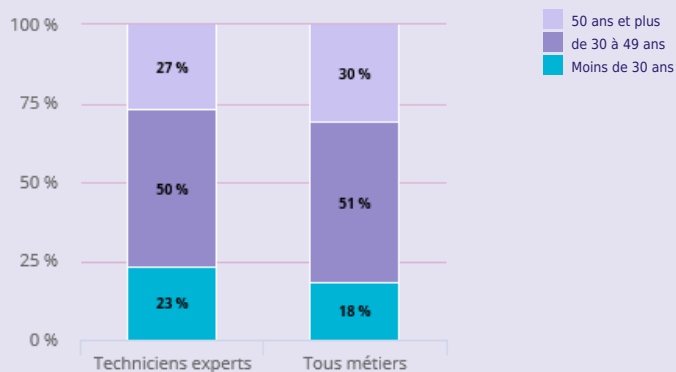

Ils sont concentrés à **44 %** dans ce département.

Ils représentent **1,0 %** des emplois.

Ils connaissent une évolution de **+ 0 %** entre 2009 et 2016 (+ 1 % tous métiers).

QUELLES SONT LES CARACTÉRISTIQUES DES ACTIFS EN EMPLOI DANS CE MÉTIER DANS LES BOUCHES-DU-RHÔNE ?

SEXE DES ACTIFS EN EMPLOI

73 %

des actifs en emploi de ce métier sont des hommes

+ 3 %

de femmes entre 2009 et 2016

ÂGE DES ACTIFS EN EMPLOI

50 %

des actifs en emploi de ce métier ont entre 30 et 49 ans

+ 1 %

de moins de 30 ans entre 2009 et 2016

+ 8 %

de 50 ans et plus entre 2009 et 2016

NIVEAU DE DIPLÔME DES ACTIFS EN EMPLOI

54 %

des actifs en emploi de ce métier ont un diplôme de niveau diplômés d'études supérieures