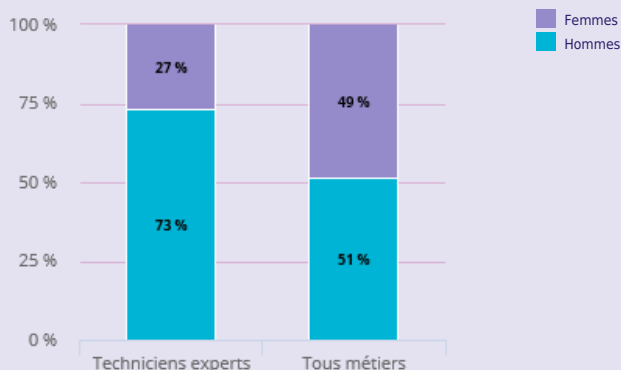

LES MÉTIERS

DU PROJET HENRI FABRE

**TECHNICIENS EXPERTS
(G1Z71)**

QUELLES SONT LES **CARACTÉRISTIQUES** DE CE MÉTIER ?

7 740 actifs en emploi exercent ce métier dans les Bouches-du-Rhône (17 565 en région).

Ils sont concentrés à **44 %** dans ce département.

Ils représentent **1,0 %** des emplois.

Ils connaissent une évolution de **+ 0 %** entre 2009 et 2016 (+ 1 % tous métiers).

QUELLES SONT LES CARACTÉRISTIQUES DES ACTIFS EN EMPLOI DANS CE MÉTIER DANS LES BOUCHES-DU-RHÔNE ?

SEXE DES ACTIFS EN EMPLOI

73 %

des actifs en emploi de ce métier sont des hommes

+ 3 %

de femmes entre 2009 et 2016

ÂGE DES ACTIFS EN EMPLOI

50 %

des actifs en emploi de ce métier ont entre 30 et 49 ans

+ 1 %

de moins de 30 ans entre 2009 et 2016

+ 8 %

de 50 ans et plus entre 2009 et 2016

NIVEAU DE DIPLÔME DES ACTIFS EN EMPLOI

54 %

des actifs en emploi de ce métier ont un diplôme de niveau diplômés d'études supérieures