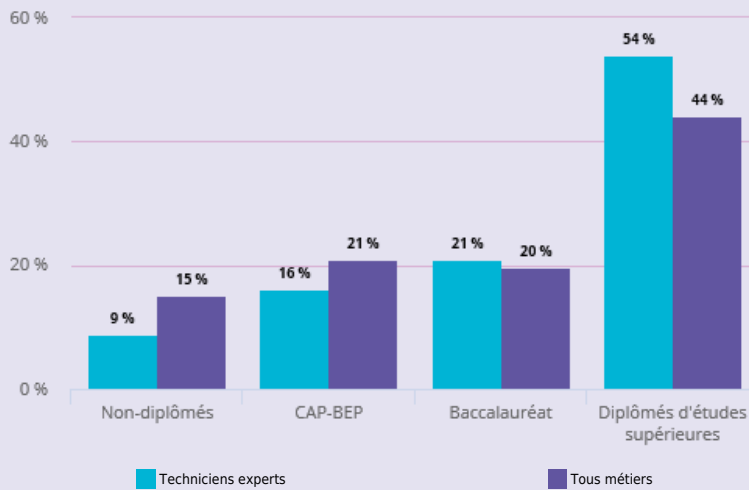

SEXE DES ACTIFS EN EMPLOI

73 %

des actifs en emploi de ce métier sont des hommes

+ 3 %

de femmes entre 2009 et 2016

ÂGE DES ACTIFS EN EMPLOI

50 %

des actifs en emploi de ce métier ont entre 30 et 49 ans

+ 1 %

de moins de 30 ans entre 2009 et 2016

+ 8 %

de 50 ans et plus entre 2009 et 2016

NIVEAU DE DIPLÔME DES ACTIFS EN EMPLOI

54 %

des actifs en emploi de ce métier ont un diplôme de niveau diplômés d'études supérieures

Source : Insee - RP au lieu de résidence - Traitement ORM.

QUI SONT LES EMPLOYEURS DANS CE MÉTIER DANS LES BOUCHES-DU-RHÔNE ?

PRINCIPAUX SECTEURS D'ACTIVITÉ

Source : Insee - RP au lieu de résidence, DADS - Traitement ORM.