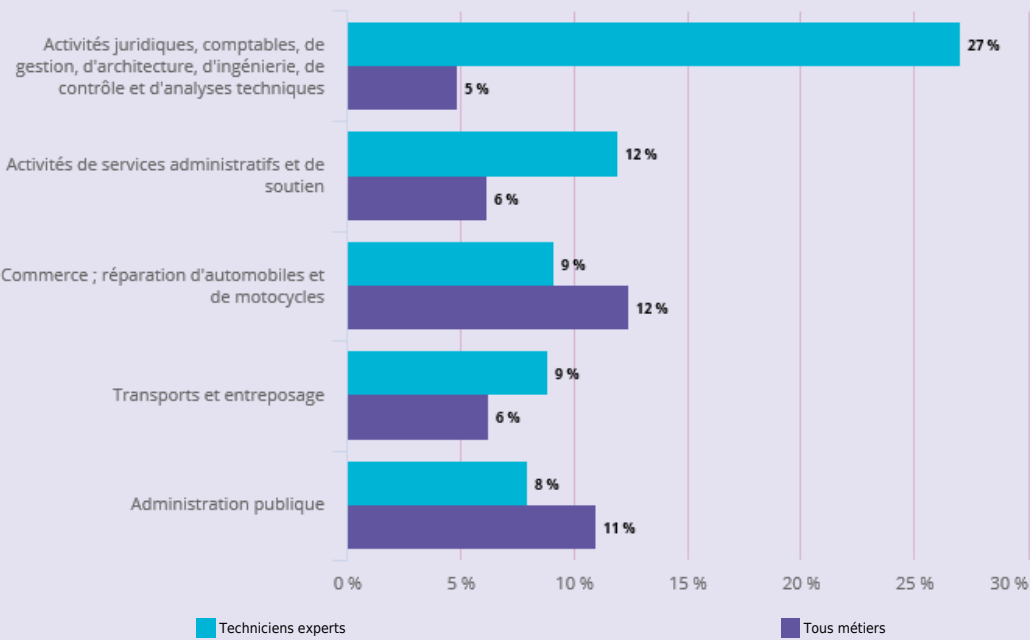

SEXE DES ACTIFS EN EMPLOI

73 %

des actifs en emploi de ce métier sont des hommes

+ 3 %

de femmes entre 2009 et 2016

ÂGE DES ACTIFS EN EMPLOI

50 %

des actifs en emploi de ce métier ont entre 30 et 49 ans

+ 1 %

de moins de 30 ans entre 2009 et 2016

+ 8 %

de 50 ans et plus entre 2009 et 2016

NIVEAU DE DIPLÔME DES ACTIFS EN EMPLOI

54 %

des actifs en emploi de ce métier ont un diplôme de niveau diplômés d'études supérieures

Source : Insee - RP au lieu de résidence - Traitement ORM.

QUI SONT LES EMPLOYEURS DANS CE MÉTIER DANS LES BOUCHES-DU-RHÔNE ?

PRINCIPAUX SECTEURS D'ACTIVITÉ

Source : Insee - RP au lieu de résidence, DADS - Traitement ORM.