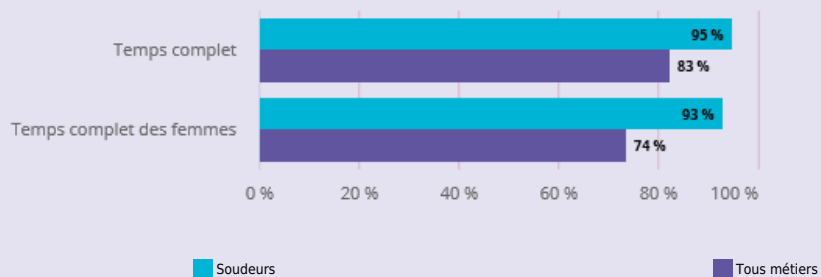

TEMPS DE TRAVAIL