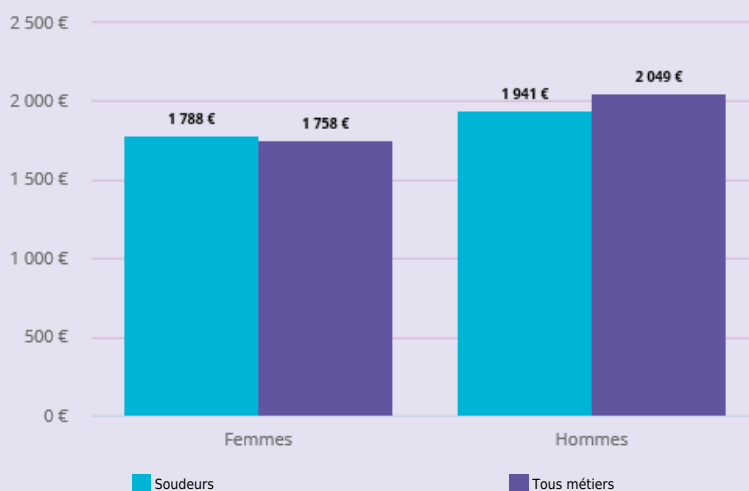

### TYPE DE CONTRAT

**74 %** des actifs en emploi de ce métier ont un emploi sans limite de durée <sup>1</sup>

### TEMPS DE TRAVAIL

### SALAIRE MENSUEL NET MÉDIAN SELON LE SEXE

La moitié des personnes exerçant ce métier gagnent plus de

**1 938 €**

net par mois à plein temps  
(1 897 € tous métiers)

Source : Insee - RP au lieu de résidence, DADS - Traitement ORM.