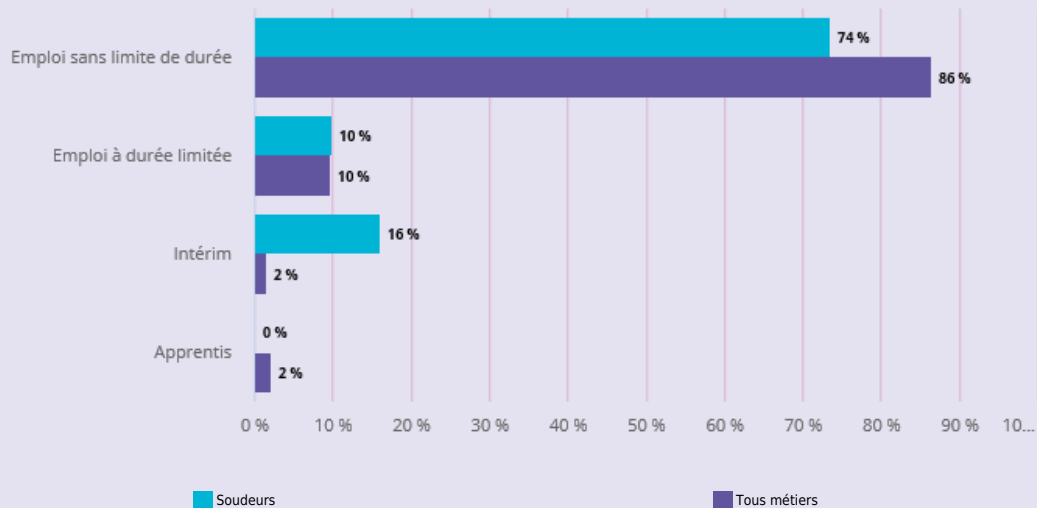

# LES MÉTIERS

## DU PROJET HENRI FABRE

**SOUDEURS**  
(D2Z42)

QUELLES SONT **LES CONDITIONS D'EMPLOI** DES SALARIÉS DANS CE MÉTIER DANS LES BOUCHES-DU-RHÔNE ?

### TYPE DE CONTRAT

**74 %** des actifs en emploi de ce métier ont un emploi sans limite de durée <sup>1</sup>