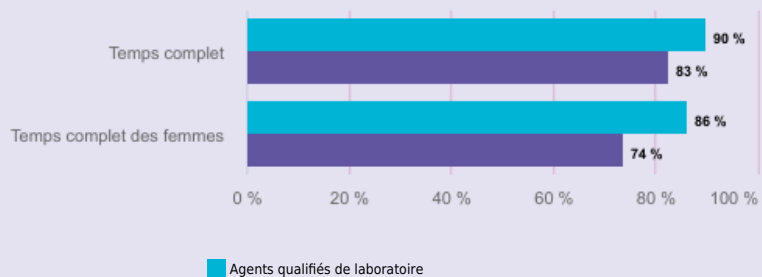

LES MÉTIERS

DU PROJET HENRI FABRE

**AGENTS QUALIFIÉS DE LABORATOIRE
(E1Z46)**

QUELLES SONT **LES CONDITIONS D'EMPLOI** DES SALARIÉS DANS CE MÉTIER DANS LES BOUCHES-DU-RHÔNE ?

TYPE DE CONTRAT

86 % des actifs en emploi de ce métier ont un emploi sans limite de durée ¹

TEMPS DE TRAVAIL

SALAIRE MENSUEL NET MÉDIAN SELON LE SEXE

La moitié des personnes exerçant ce métier gagnent plus de

1 826 €

net par mois à plein temps
(1 897 € tous métiers)

Source : Insee - RP au lieu de résidence, DADS - Traitement ORM.