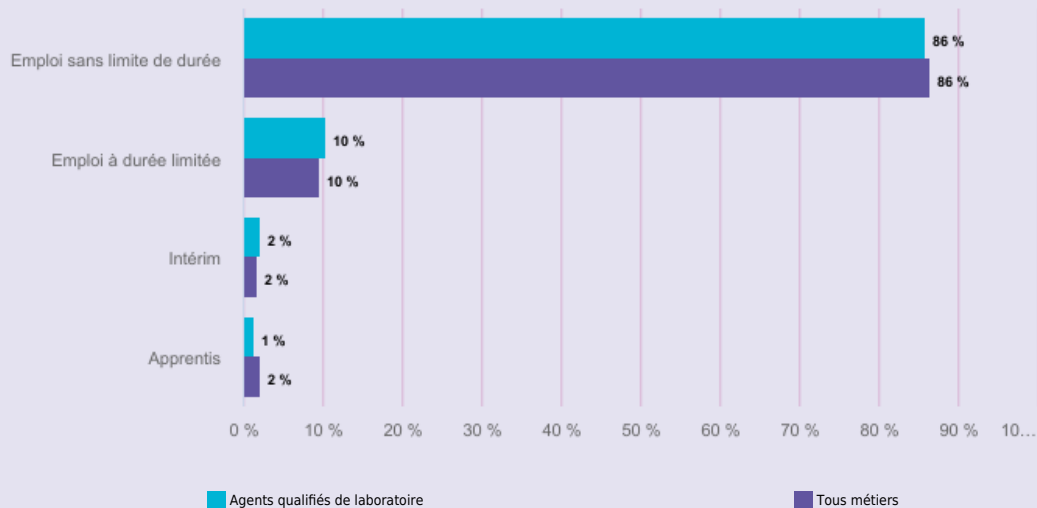

LES MÉTIERS

DU PROJET HENRI FABRE

**AGENTS QUALIFIÉS DE LABORATOIRE
(E1Z46)**

QUELLES SONT **LES CONDITIONS D'EMPLOI** DES SALARIÉS DANS CE MÉTIER DANS LES BOUCHES-DU-RHÔNE ?

TYPE DE CONTRAT

86 % des actifs en emploi de ce métier ont un emploi sans limite de durée ¹

TEMPS DE TRAVAIL

SALAIRE MENSUEL NET MÉDIAN SELON LE SEXE

La moitié des personnes exerçant ce métier gagnent plus de

1 826 €

net par mois à plein temps
(1 897 € tous métiers)

Source : Insee - RP au lieu de résidence, DADS - Traitement ORM.