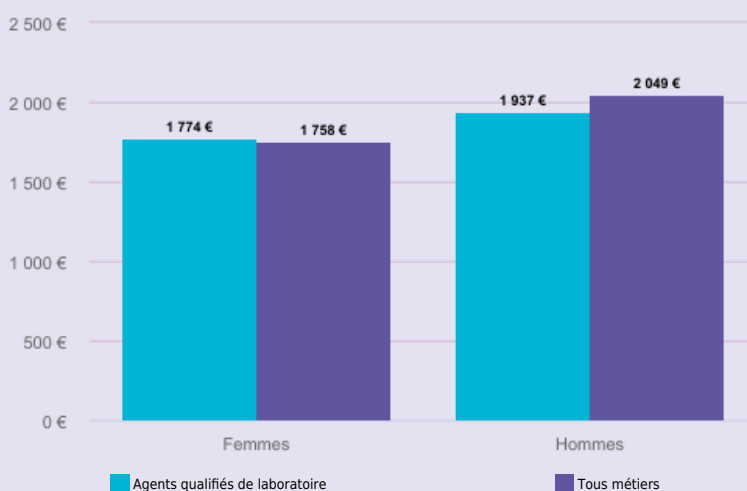

LES MÉTIERS

DU PROJET HENRI FABRE

**AGENTS QUALIFIÉS DE LABORATOIRE
(E1Z46)**

QUELLES SONT **LES CONDITIONS D'EMPLOI** DES SALARIÉS DANS CE MÉTIER DANS LES BOUCHES-DU-RHÔNE ?

TYPE DE CONTRAT

86 % des actifs en emploi de ce métier ont un emploi sans limite de durée ¹

TEMPS DE TRAVAIL

SALAIRE MENSUEL NET MÉDIAN SELON LE SEXE

La moitié des personnes exerçant ce métier gagnent plus de

1 826 €

net par mois à plein temps
(1 897 € tous métiers)

Source : Insee - RP au lieu de résidence, DADS - Traitement ORM.