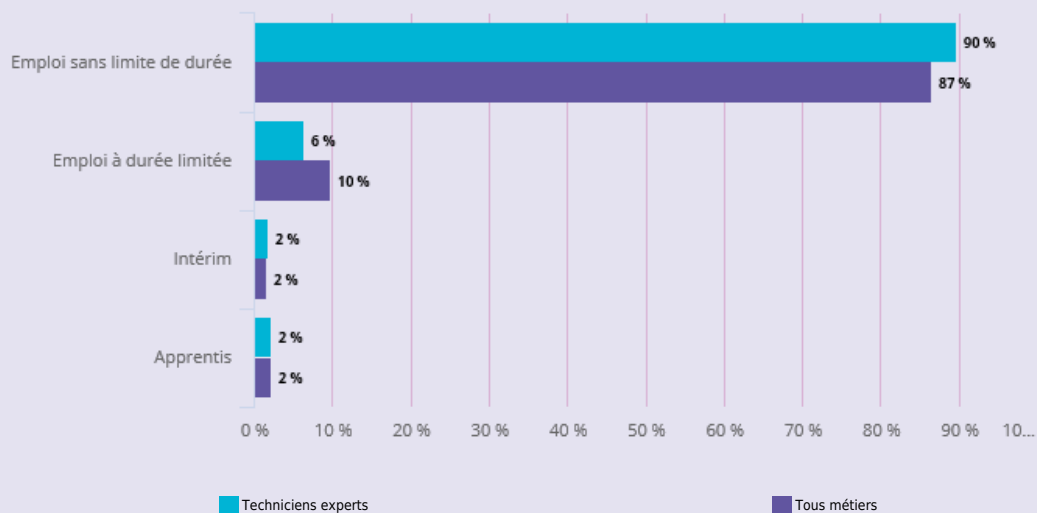

# LES MÉTIERS

## DU PROJET HENRI FABRE

**TECHNICIENS EXPERTS  
(G1Z71)**

QUELLES SONT **LES CONDITIONS D'EMPLOI** DES SALARIÉS DANS CE MÉTIER DANS LES BOUCHES-DU-RHÔNE ?

### TYPE DE CONTRAT

**90 %** des actifs en emploi de ce métier ont un emploi sans limite de durée <sup>1</sup>