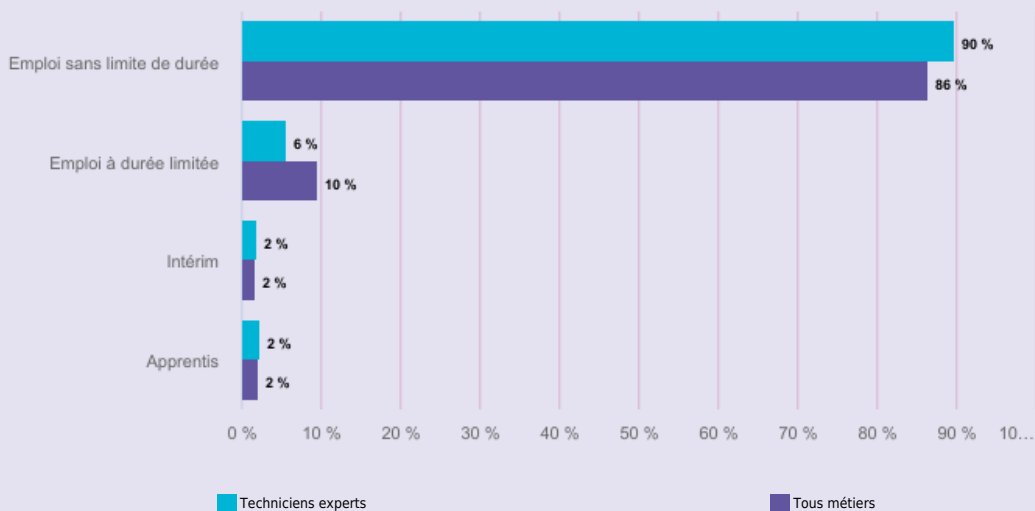

LES MÉTIERS

DU PROJET HENRI FABRE

**TECHNICIENS EXPERTS
(G1Z71)**

QUELLES SONT **LES CONDITIONS D'EMPLOI** DES SALARIÉS DANS CE MÉTIER DANS LES BOUCHES-DU-RHÔNE ?

TYPE DE CONTRAT

90 % des actifs en emploi de ce métier ont un emploi sans limite de durée ¹

TEMPS DE TRAVAIL

SALAIRE MENSUEL NET MÉDIAN SELON LE SEXE

La moitié des personnes exerçant ce métier gagnent plus de
2 182 €
net par mois à plein temps
(1 897 € tous métiers)

Source : Insee - RP au lieu de résidence, DADS - Traitement ORM.