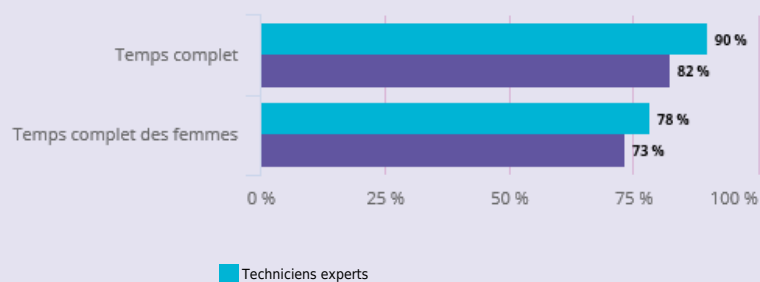

TEMPS DE TRAVAIL