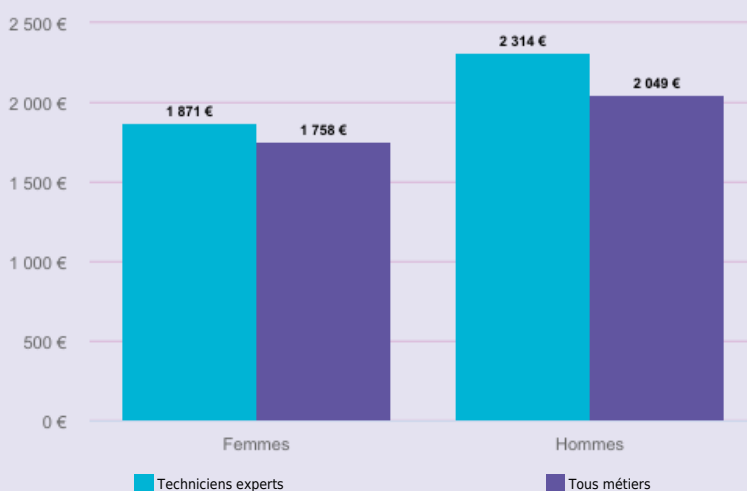

LES MÉTIERS

DU PROJET HENRI FABRE

**TECHNICIENS EXPERTS
(G1Z71)**

QUELLES SONT **LES CONDITIONS D'EMPLOI** DES SALARIÉS DANS CE MÉTIER DANS LES BOUCHES-DU-RHÔNE ?

TYPE DE CONTRAT

90 % des actifs en emploi de ce métier ont un emploi sans limite de durée ¹

TEMPS DE TRAVAIL

SALAIRE MENSUEL NET MÉDIAN SELON LE SEXE

La moitié des personnes exerçant ce métier gagnent plus de
2 182 €
net par mois à plein temps
(1 897 € tous métiers)

Source : Insee - RP au lieu de résidence, DADS - Traitement ORM.