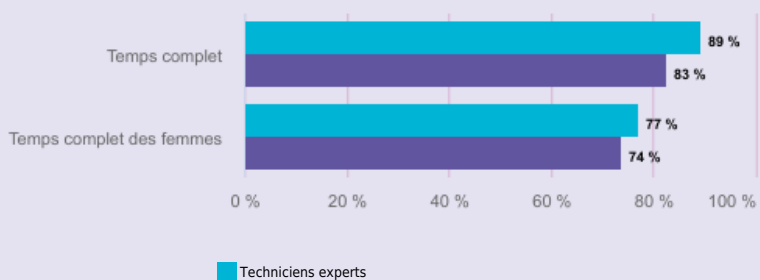

LES MÉTIERS

DU PROJET HENRI FABRE

**TECHNICIENS EXPERTS
(G1Z71)**

QUELLES SONT **LES CONDITIONS D'EMPLOI** DES SALARIÉS DANS CE MÉTIER DANS LES BOUCHES-DU-RHÔNE ?

TYPE DE CONTRAT

90 % des actifs en emploi de ce métier ont un emploi sans limite de durée ¹

TEMPS DE TRAVAIL

SALAIRE MENSUEL NET MÉDIAN SELON LE SEXE

La moitié des personnes exerçant ce métier gagnent plus de
2 182 €
net par mois à plein temps
(1 897 € tous métiers)

Source : Insee - RP au lieu de résidence, DADS - Traitement ORM.