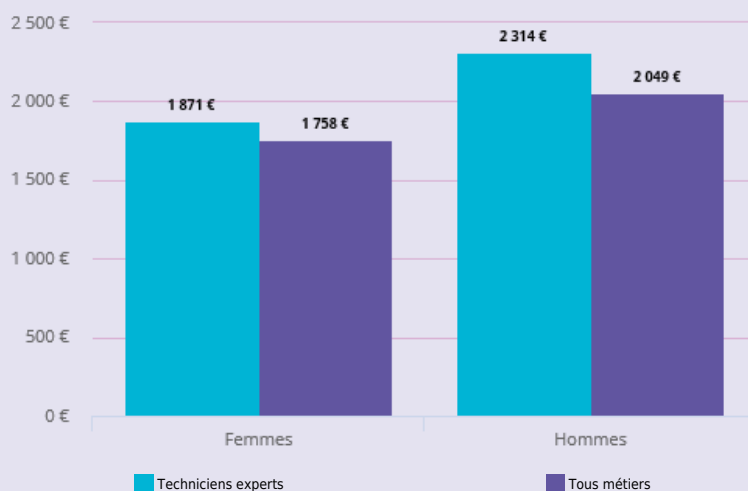

### TYPE DE CONTRAT

**90 %** des actifs en emploi de ce métier ont un emploi sans limite de durée <sup>1</sup>

### TEMPS DE TRAVAIL

### SALAIRE MENSUEL NET MÉDIAN SELON LE SEXE

La moitié des personnes exerçant ce métier gagnent plus de

**2 182 €**

net par mois à plein temps  
(1 897 € tous métiers)

Source : Insee - RP au lieu de résidence, DADS - Traitement ORM.